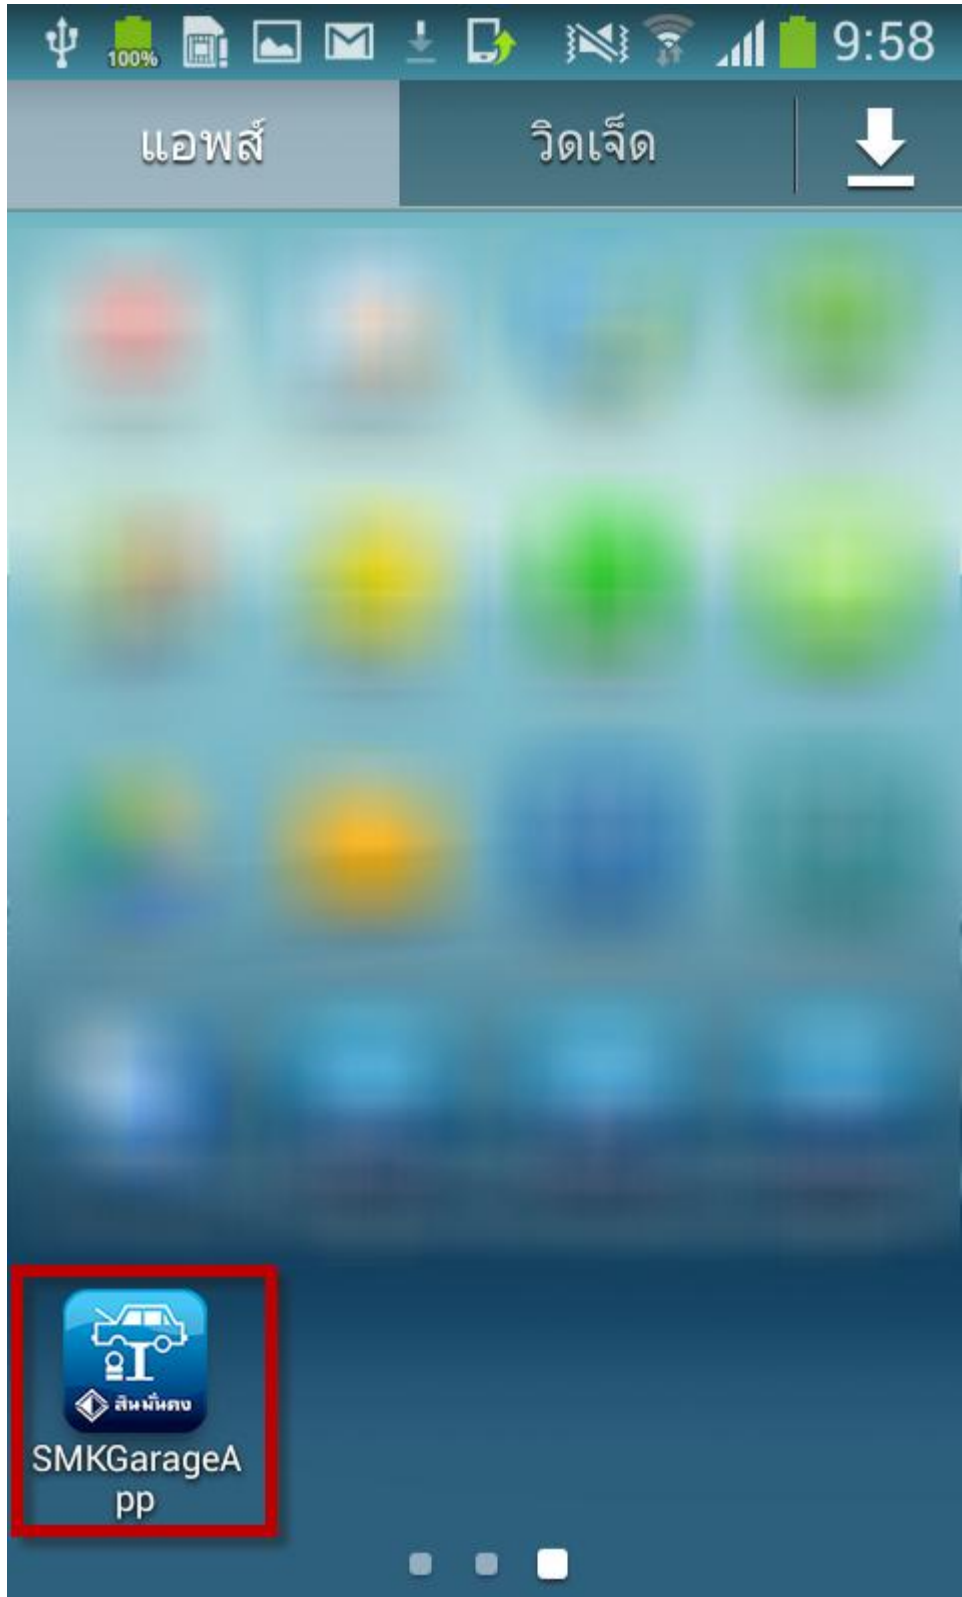

3. เมื่อติดตั้งเรียบร้อยแล้ว เข้าใช้งานที่ Icon “SMK Garage App”